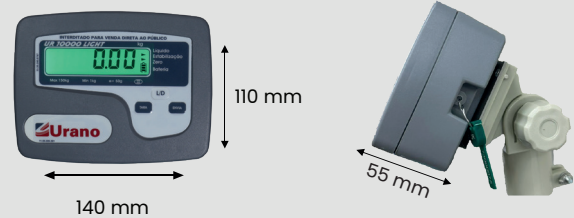

COMANDOS UR 10.000 LIGHT e PRO

Robustez

Contagem
de Peças

Precisão

 **Urano**

Desde 1983 | Inovar é nossa tradição

UR 10.000 LIGHT

Comando Pesador

Indicado para pesagem e conferência de peso.

Funções

- Display com Backlight;
- Ajuste na Intensidade do Backlight;
- Tara e Tara Consecutiva;
- Saída de Dados;
- Compatível com a Impressora USE CB-II;
- Possibilidade de Conexão com Computador e Impressora;
- Bateria;
- Fonte de Alimentação: Interna, Bivolt.

Dimensões

UR 10.000 PRO

Comando Pesador e Contador de Peças

Indicado para pesagem e contagem de peças, facilitando a conferência, separação e organização das peças.

Funções

- Display com Backlight;
- Área de Backlight Maior, Proporcionando Dígitos Maiores e Facilitando a Leitura;
- Tara e Tara Consecutiva;
- Contagem de Peças;
- Bateria;
- Fonte de Alimentação: Interna, Bivolt.

Dimensões

	UR 10.000 LIGHT	UR 10.000 PRO
Material do Gabinete	ABS Injetado	Aço Inoxidável
Saída de Dados	Comunicação Serial RS-232 (com Cabo Específico Urano)	✗
Bateria	✓	✓
Contagem de Peças	✗	✓
Tara e Tara Consecutiva	✓	✓
Compatibilidade com a Impressora USE CB-II	✓	✗
Área do Display (LA)	78 mm x 19 mm	100 mm x 35 mm
Área do Indicador (LAP)	140 mm x 110 mm x 55 mm	250 mm x 150 mm x 80 mm