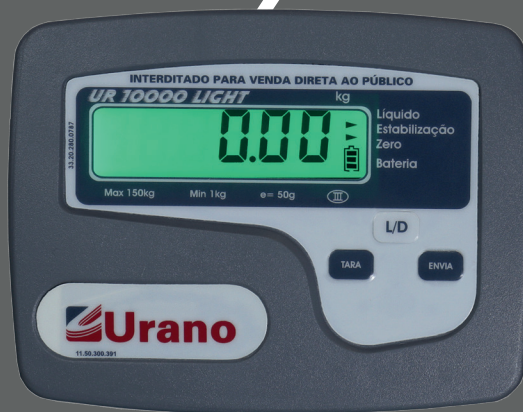

COMANDOS UR 10.000 LIGHT e PRO

Robustez

Contagem
de Peças

Precisão

 **Urano**

Desde 1983 | Inovar é nossa tradição

UR 10.000 LIGHT

Comando Pesador

Indicado para pesagem e conferência de peso.

Funções

- Display com Backlight;
- Ajuste na Intensidade do Backlight;
- Tara e Tara Consecutiva;
- Saída de Dados;
- Compatível com a Impressora USE CB-II;
- Possibilidade de Conexão com Computador e Impressora;
- Bateria;
- Fonte de Alimentação: Interna, Bivolt.

Dimensões

UR 10.000 PRO

Comando Pesador e Contador de Peças

Indicado para pesagem e contagem de peças, facilitando a conferência, separação e organização das peças.

Funções

- Display com Backlight;
- Área de Backlight Maior, Proporcionando Dígitos Maiores e Facilitando a Leitura;
- Tara e Tara Consecutiva;
- Contagem de Peças;
- Bateria;
- Fonte de Alimentação: Interna, Bivolt.

Dimensões

	UR 10.000 LIGHT	UR 10.000 PRO
Material do Gabinete	ABS Injetado	Aço Inoxidável
Saída de Dados	Comunicação Serial RS-232 (com Cabo Específico Urano)	✗
Bateria	✓	✓
Contagem de Peças	✗	✓
Tara e Tara Consecutiva	✓	✓
Compatibilidade com a Impressora USE CB-II	✓	✗
Área do Display (LA)	78 mm x 19 mm	100 mm x 35 mm
Área do Indicador (LAP)	140 mm x 110 mm x 55 mm	250 mm x 150 mm x 80 mm