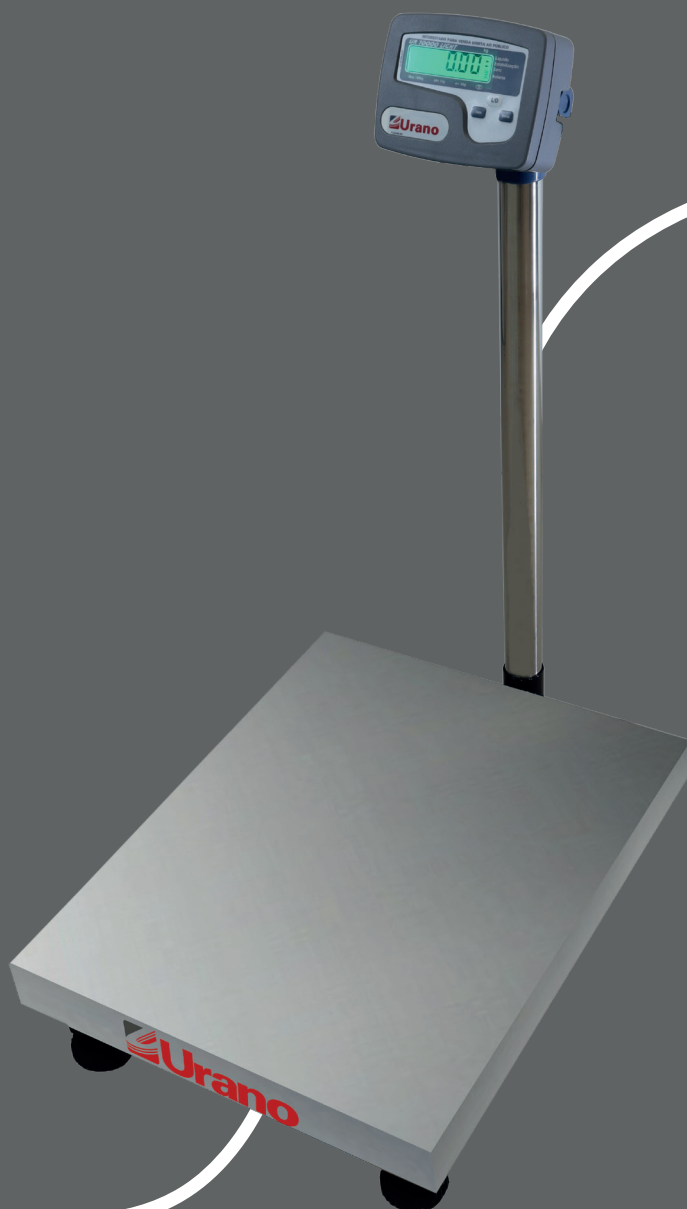

BALANÇA DE PLATAFORMA W

Com Bandeja Inox

Robustez

**Melhor
Custo-
Benefício**

Precisão

 **Urano**

Desde 1983 | Inovar é nossa tradição

BALANÇA DE PLATAFORMA W

Oferece Rapidez, Robustez e Eficiência na Pesagem.

Os modelos de balanças de plataforma UR 10.000 Light multiescala possuem dupla escala de pesagem, ou seja, é como se fossem dois modelos em um único produto.

Comando UR 10.000 Light

PRINCIPAIS BENEFÍCIOS

Display com Backlight

Ótima visualização mesmo em condições de baixa luminosidade.

Funções:

- Ajuste do Backlight*;
- Tara;
- Tara Consecutiva;
- Envia.

Versões com ou sem Bateria

ME - Multiescala: até 150 kg x 50 g; acima de 150 kg até 300 kg x 100 g

- Material da plataforma: Aço inox.
- Material da estrutura: Metálica.
- Fonte de Alimentação: Interna (Bivolt).

* Ajuste do Backlight: permite configurar para ligar ao aplicar peso, permanecer sempre ligado ou permanecer desligado.