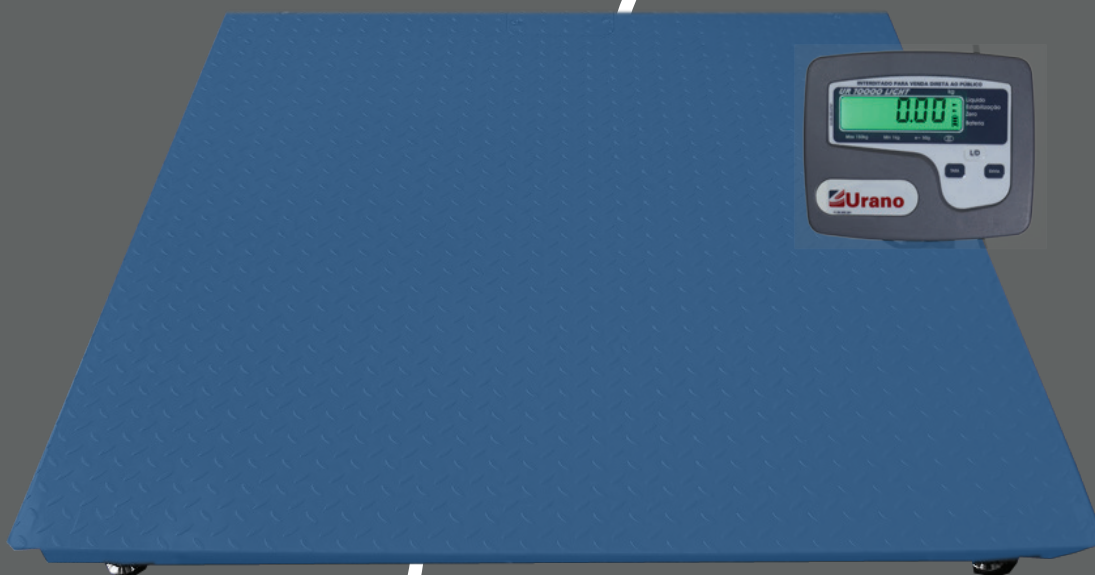

# BALANÇA DE PLATAFORMA W

1.500 kg / 3.000 kg

 **Urano**

Desde 1983 | Inovar é nossa tradição

# BALANÇA DE PLATAFORMA W

Com 4 Células de Carga e Caixa de Junção.

Oferece rapidez e eficiência na pesagem, robustez, o melhor custo-benefício e a menor taxa de manutenção do mercado. É indicada para uso em áreas de produção, na conferência de peso de matéria-prima, recebimento de estabelecimentos comerciais e industriais.

## MODELOS

CAPACIDADE/DIVISÃO	PLATAFORMA
1.500 kg / 500 g	1,20 x 1,20 m
3.000 kg / 1000 g	1,20 x 1,20 m
1.500 kg / 500 g	1,50 x 1,50 m
3.000 kg / 500 g	1,50 x 1,50 m
3.000 kg / 1000 g	1,50 x 1,50 m

- Possui Caixa de Junção.
- Possui 4 Células de Carga.
- Material da Plataforma: Aço Carbono.
- Fonte de Alimentação: Interna (Bivolt).