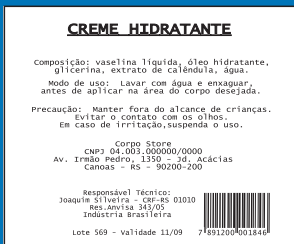

MODO ETIQUETA

Imprime rótulos personalizados;
Imprime Código de barras padrão EAN 13 / EAN 8;
Intensidade e velocidade de impressão são configuráveis;
Imprime linha em NEGRITO (mensagens de alerta); e receitas;
Permite impressão de campos com número auto-incrementável a cada impressão, com impressão de número de série.