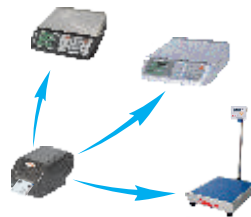

modo contadora

Etiqueta com a balança contadora CP POP

modo pesagem

modo contadora

PRINCIPAIS BENEFÍCIOS

COMPATIBILIDADE - Permite conexão com as balanças Urano US POP Light, US POP Z, CP POP, UR 10.000 e UR 10.000 Light, através de porta serial compatível.

ECONOMIA - Cabeça térmica de alta durabilidade, com vida útil de até 100km de papel impresso, proporcionando maior economia de manutenção.

IMPRESSÃO - Personalizada de acordo com o modelo da balança. Imprime código de barras e possui destacamento automático de etiquetas auto-adesivas, que agilizam a operação facilitando sua retirada e colocação nos produtos, evitando o desperdício de papel.