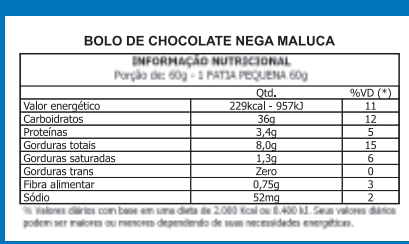

Visite o nosso site:
www.urano.com.br

URANO
Impressoras Térmicas

Uso via computador

Com software para edição da etiqueta

Modos de operação: Modo Gráfico e Modo Etiqueta

MODO GRÁFICO :

Imprime conectada a um computador, etiquetas contendo figuras, textos, logos, etc, com resolução de até 576 dots (pontos de resolução da impressão) de largura por até 880 dots de altura.

MODO ETIQUETA

Imprime rótulos personalizados;
Imprime Código de barras padrão EAN 13 / EAN 8;
Intensidade e velocidade de impressão são configuráveis;
Imprime linha em NEGRITO (mensagens de alerta); e receitas;
Permite impressão de campos com número auto-incrementável a cada impressão, com impressão de número de série.